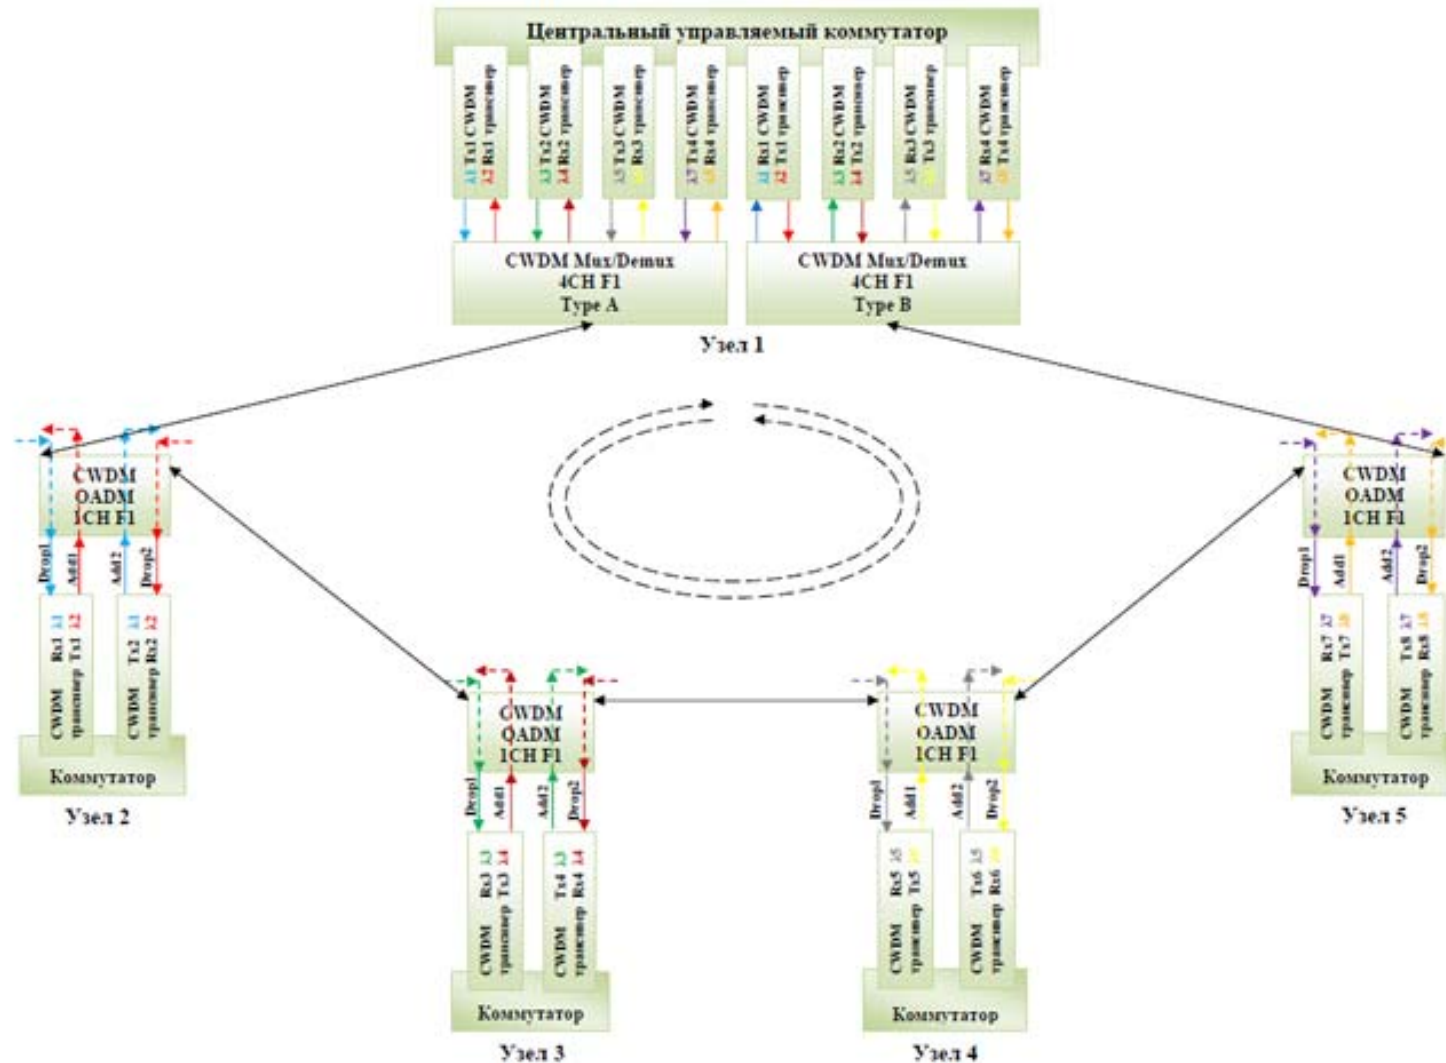

CWDM решение Компании «CareLink» при резервировании каналов связи для топологии «Кольцо» в одноволоконной сети

Пример топологии «Кольцо» для одноволоконной сети, с использованием четырехканальных CWDM Mux/Demux (Type A и Type B) и двухсторонних, одноканальных CWDM OADM (Add/Drop) модулей Компании CareLink.